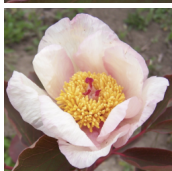

Caucasian Sunrise

Piimvalge, lillakate varjudega 2-realine lihtõis, mis hoiab kausi kuju. Kroonlehed on ümarad ja nende otsad kaarduvad alla. Rikkalik kollaste tolmukate ring ümbritseb tumepunaste suudmetega roosakaid emakaid. Varred on oranzhikaspunased. Lehed on pikergused, teravate otstega ja suuremalt osalt kaetud punakas-pruuni tooniga. Lehtede ääred tõusevad külgedest veidi üles. Foto: Kestutis Vyshniauskas.