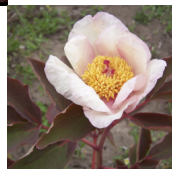

Caucasian Sunrise

Piimvalge, lillakate varjudega 2-realine lihtõis, mis hoiab kausi kuju. Kroonlehed on ümarad ja nende otsad kaarduvad alla. Rikkalik kollaste tolmukate ring ümbritseb tumepunaste suudmetega roosakaid emakaid. Varred on oranzhikaspunased. Lehed on pikergused, teravate otstega ja suuremalt osalt kaetud punakas-pruuni tooniga. Lehtede ääred tõusevad külgedest veidi üles. Foto: Kestutis Vyshniauskas.