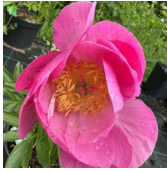

Caroline

Weinard / Domer, 1938. *P. lactiflora*. Roosa, mitme-realine lihtõis. Kroonlehtede ääred on veidi heledamad ja lainelised. Tsentris suur kollane kuhik. Õitseb keskvarajasel perioodil. Puhmiku kõrgus 60 cm. Kuulub kääbusortide hulka. Hea valik kivi- või rookiaeda. Fotod: Marika Vartla