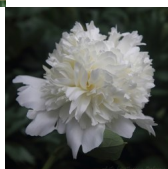

Capital Dome

Bigger, 1979. *P. lactiflora*. Puhasvalge täidisõis, mille diameeter on 18 cm. Õitseb keskmisel õitseajal. Helerohelised ja läikivad lehed. Puhmiku kõrgus 90 cm. Foto 2: Marina Balassis

Hinnang: Pole veel hinnatud