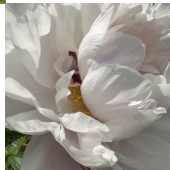

Candy Heart

Bigger, 1961. P. lactiflora. Päritolult on tegemist sordi 'Mons. Jules Elie' seemikuga. Heleroosa või valge varjundiga suur, aastati muutliku tihedusega, lameda kujuga roos-tüüpi õis, mille diameeter on 16 cm. Sordi taotluslikuks omapäraks on petaloididel esinevad lillad emakasuudmemärgid. Õitseb keskmisel perioodil. Pleegib. Rammusal mullal võib anda põnevaid ja kauneid õisi. Puhmiku kõrgus 95 cm.