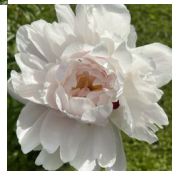

Candy Heart

Bigger, 1961. P. lactiflora. Päritolult on tegemist sordi 'Mons. Jules Elie' seemikuga. Heleroosa või valge varjundiga suur, aastati muutliku tihedusega, lameda kujuga roos-tüüpi õis, mille diameeter on 16 cm. Sordi taotluslikuks omapäraks on petaloididel esinevad lillad emakasuudmemärgid. Õitseb keskmisel perioodil. Pleegib. Rammusal mullal võib anda põnevaid ja kauneid õisi. Puhmiku kõrgus 95 cm.