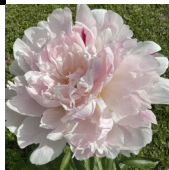

Candy Heart

Bigger, 1961. P. lactiflora. Päritolult on tegemist sordi 'Mons. Jules Elie' seemikuga. Heleroosa või valge varjundiga suur, aastati muutliku tihedusega, lameda kujuga roos-tüüpi õis, mille diameeter on 16 cm. Sordi taotluslikuks omapäraks on petaloididel esinevad lillad emakasuudmemärgid. Õitseb keskmisel perioodil. Pleegib. Rammusal mullal võib anda põnevaid ja kauneid õisi. Puhmiku kõrgus 95 cm.