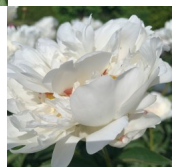

Canari

Guerin, 1861. *P. lactiflora*. Valge, ebaühtlastest kroonlehtedest moodustunud pooltäidis-õis. Sisemistel kroonlehtedel on märgata tumepunaseid emakasuudmemürke. Tsentris tumekollased tolmukad segamini kroonlehtedega. Õitseb keskmisel õitseajal. Kitsad läikivad lehed. Lõhnab. APS lehel on eemaldataud valikust. Foto 1: Marina Balassis Fotod: Marika Vartla