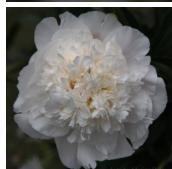

Canari

Guerin, 1861. *P. lactiflora*. Valge, ebaühtlastest kroonlehtedest moodustunud pooltäidis-õis. Sisemistel kroonlehtedel on märgata tumepunaseid emakasuudmemürke. Tsentris tumekollased tolmukad segamini kroonlehtedega. Õitseb keskmisel õitseajal. Kitsad läikivad lehed. Lõhnab. APS lehel on eemaldataud valikust. Foto 1: Marina Balassis Fotod: Marika Vartla