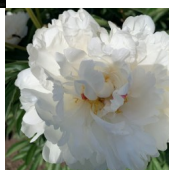

Canari

Guerin, 1861. *P. lactiflora*. Valge, ebaühtlastest kroonlehtedest moodustunud pooltäidis-õis. Sisemistel kroonlehtedel on märgata tumepunaseid emakasuudmemürke. Tsentris tumekollased tolmukad segamini kroonlehtedega. Õitseb keskmisel õitseajal. Kitsad läikivad lehed. Lõhnab. APS lehel on eemaldataud valikust. Foto 1: Marina Balassis Fotod: Marika Vartla