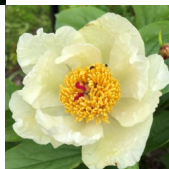

Camelia

Saunders, 1942. Hübrid saadud *P. lactiflora* x *P. officinalis* var. *decora alba* Kreemjas valge, mitme-realine pooltäidis-õis, mille diameeter on 14 cm. kroonlehtede otsad on veidi kortsus. Tsentris, kollaste tolmukate vahelt paistavad rohelised emakad ja purpursed emakasuudmed. Varajane õitseja. Võib esineda kõrvalpungi. Matjad, keskmised rohelised lehed. Puhmiku kõrgus 75 cm. Foto: Riitta Juonola, Soome