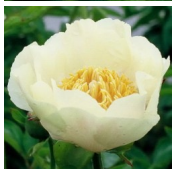

Camelia

Saunders, 1942. Hübrid saadud *P. lactiflora* x *P. officinalis* var. *decora alba* Kreemjas valge, mitme-realine pooltäidis-õis, mille diameeter on 14 cm. kroonlehtede otsad on veidi kortsus. Tsentris, kollaste tolmukate vahelt paistavad rohelised emakad ja purpursed emakasuudmed. Varajane õitseja. Võib esineda kõrvalpungi. Matjad, keskmised rohelised lehed. Puhmiku kõrgus 75 cm. Foto: Riitta Juonola, Soome