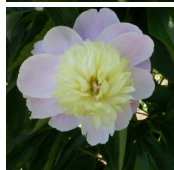

Butter Bowl

Rosefield, USA: *P. lactiflora*. Heleroosa jaapani-tüüpi õis, mille tsentris on suur kuhik kollaseid staminoode. Tsentris on näha roosade emakasuudmetega rohelised emakad. Õitseb keskmisel perioodil. Puhmiku kõrgus 90 cm. Foto: Walter Good, Shveits