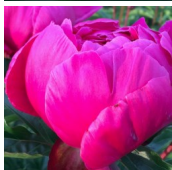

Butch

Krekler, 1959. *P. lactiflora*. Hõbedase servaga sügav-violetsed pooltäidis-õied. Hilise õitseaajaga sort, esineb külgpungi. Tugevad varred on pruunikad. Pikergused, hästi läikivad lehed on tumerohelised. Puhmiku kõrgus 90 cm. Nimi 'Butch' sobib ideaalselt sellise mehise ja tugeva sordi puhul. Kuid nagu ikka igal kõval mehel on ka temal oma nõrk koht - armas ja sulnis lõhn, mis su pea segi ajab. Foto: Graefswinning