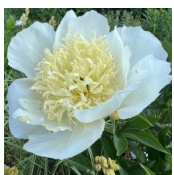

## Bu-Te

Wassenberg, 1954. *P. lactiflora*. Sort saadud 'Tamate-Boky' x 'Isani Gidui' ristamisel. Suur jaapani tüüpi valge õis, mille diameeter on 16 cm. Avanedes veidi roosakas. Staminoodid on pikad ja kollased. Varred sirged. Keskiline õitseja. Puhmiku kõrgus 90 - 110 cm. Gold Medal 1975. Foto: Marika Vartla