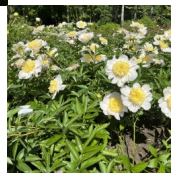

## Bu-Te

Wassenberg, 1954. *P. lactiflora*. Sort saadud 'Tamate-Boky' x 'Isani Gidui' ristamisel. Suur jaapani tüüpi valge õis, mille diameeter on 16 cm. Avanedes veidi roosakas. Staminoodid on pikad ja kollased. Varred sirged. Keskiline õitseja. Puhmiku kõrgus 90 - 110 cm. Gold Medal 1975. Foto: Marika Vartla