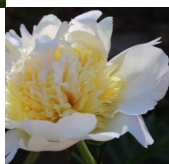

Bridal Shower

Klehm, 1981. *P. lactiflora*. Äärmiselt puhas valge poolkera-tüüpi tädisõis. Välimised kroonlehed on suured ja laiad. Sisemised kroonlehed on väiksemad ja moodustavad tsentrisse kauni kera. Tema valged graatsilised õied hõljuvad sügavrohelise lehestiku kohal. Keskmisel õitseajal õitseja. Väga tugevad varred. Puhmiku kõrgus 90 - 100 cm. Lõhnab. Foto 2.: Riitta Juonola, Soome