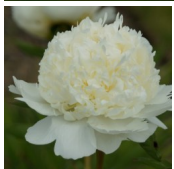

Bridal Shower

Klehm, 1981. *P. lactiflora*. Äärmiselt puhas valge poolkera-tüüpi tädisõis. Välimised kroonlehed on suured ja laiad. Sisemised kroonlehed on väiksemad ja moodustavad tsentrisse kauni kera. Tema valged graatsilised õied hõljuvad sügavrohelise lehestiku kohal. Keskmisel õitseajal õitseja. Väga tugevad varred. Puhmiku kõrgus 90 - 100 cm. Lõhnab. Foto 2.: Riitta Juonola, Soome