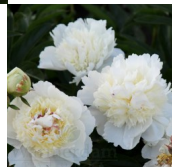

## Bridal Grace

Klehm, 1999. *P. lactiflora*. Valge kerakujuline täidisõis. Välimised kroonlehed on suured ja laiad. Tsentrisse koondunud väiksemad lokilised kroonlehed moodustavad korrapärase kujuga kera. Varrel üks õis. keskmisel õitseajal õitseja. Ilus roheline lehestik. Puhmiku kõrgus 95 - 100 cm. Foto: Warmerdam