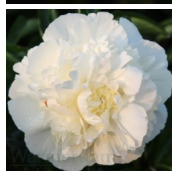

## Bridal Grace

Klehm, 1999. *P. lactiflora*. Valge kerakujuline täidisõis. Välimised kroonlehed on suured ja laiad. Tsentrisse koondunud väiksemad lokilised kroonlehed moodustavad korrapärase kujuga kera. Varrel üks õis. keskmisel õitseajal õitseja. Ilus roheline lehestik. Puhmiku kõrgus 95 - 100 cm. Foto: Warmerdam