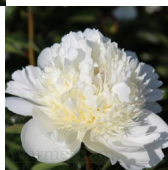

## Bridal Grace

Klehm, 1999. *P. lactiflora*. Valge kerakujuline täidisõis. Välimised kroonlehed on suured ja laiad. Tsentrisse koondunud väiksemad lokilised kroonlehed moodustavad korrapärase kujuga kera. Varrel üks õis. keskmisel õitseajal õitseja. Ilus roheline lehestik. Puhmiku kõrgus 95 - 100 cm. Foto: Warmerdam