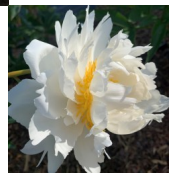

Bowl of Cream

Klehm, 1963. *P. lactiflora*. Valge kreemjas tädisõis, mille diameeter on 19 cm. Sisemised kroonlehed avanevad pikkamisi, moodustades tsentrisse kauni kõheva kera. Kroonlehtede vahel peidus kuldsed tolmukad. Õitseb keskmisel õitseajal. Puhmiku kõrgus 80 cm. Lõhnab. APS kuldmedal aastal 1981. Fotod: Marika Vartla, Eesti