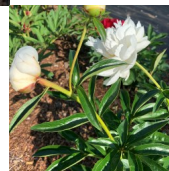

Bowl of Cream

Klehm, 1963. *P. lactiflora*. Valge kreemjas tädisõis, mille diameeter on 19 cm. Sisemised kroonlehed avanevad pikkamisi, moodustades tsentrisse kauni kõheva kera. Kroonlehtede vahel peidus kuldsed tolmukad. Õitseb keskmisel õitseajal. Puhmiku kõrgus 80 cm. Lõhnab. APS kuldmedal aastal 1981. Fotod: Marika Vartla, Eesti