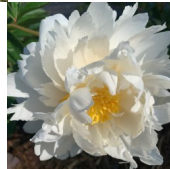

Bowl of Cream

Klehm, 1963. *P. lactiflora*. Valge kreemjas tädisõis, mille diameeter on 19 cm. Sisemised kroonlehed avanevad pikkamisi, moodustades tsentrisse kauni kõheva kera. Kroonlehtede vahel peidus kuldsed tolmukad. Õitseb keskmisel õitseajal. Puhmiku kõrgus 80 cm. Lõhnab. APS kuldmedal aastal 1981. Fotod: Marika Vartla, Eesti