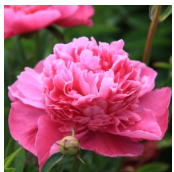

## Bouquet Perfect

Tischler, 1987. P. lactiflora. Erkroosa anemooni-tüüpi täidisõis. Õitseb keskmisel perioodil. Suurepärase lehestik. Tugevad püstised varred. Puhmiku kõrgus 90 cm. Nõrk aroom. Foto: Sirpa Luoma, Soome