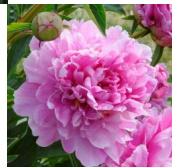

## Bossuet

Miellez, 1854. *P. lactiflora*. Tumelilla, vähe sasisitud välimusega täidisõis, mille diameeter on 12 cm. Õitseb keskvarasel perioodil. Puhmiku kõrgus 100 cm. Lõhnab. Väga harva esinev sort! Fotod 1,2: Pionomania Fotod: Riviere