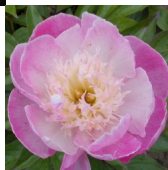

Bo-Peep

Auten, 1944. *P. lactiflora*. Lillakas-roosa valgete varjudega jaapani-tüüpi õis. Tsentris asuvad heleroosad staminoodid on tumedamate tippudega. Hiline õitseja. Tugevad varred. Puhmiku kõrgus 90 cm. Foto: Marina Balassis