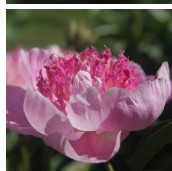

Bo-Peep

Auten, 1944. *P. lactiflora*. Lillakas-roosa valgete varjudega jaapani-tüüpi õis. Tsentris asuvad heleroosad staminoodid on tumedamate tippudega. Hiline õitseja. Tugevad varred. Puhmiku kõrgus 90 cm. Foto: Marina Balassis