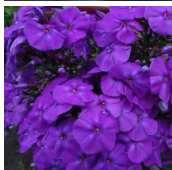

## Blue Night

Aretusaasta teadmata. Floks-kameeleon. Lilla õis valge kiirgava südamega, mis õhtul muutub siniseks. Ümar õisik. Suhteliselt peenikesed varred.

Hinnang: Pole veel hinnatud

**Hind**

[Küsi selle toote kohta küsimus](#)