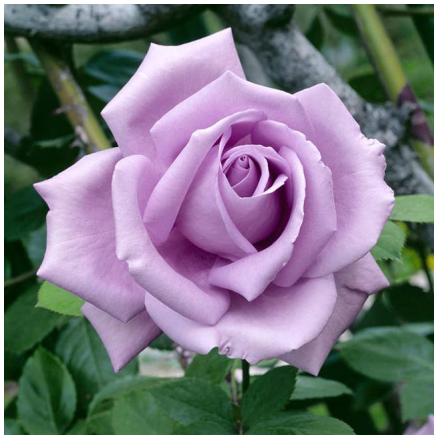

Blue Moon

Tantau, 1912-2006. Sorti tutvustati esmakordselt 1964. aastal. Sinaka tooniga roosidest üks väljapaistvamaid. Täidetud õis. Pikk õitseaeag. Vajab talvekatet. Vastupandamatult hea roosilõhn!

Hinnang: Pole veel hinnatud