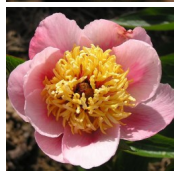

## Blanc Rose

*P. lactiflora*. Õmroosa mitme-realine lihtõis, mille diameeter on 17 cm. Õie põhjalaik on tumedam roosa. Varred on karvakestega. Puhmiku kõrgus on 70 cm.

Hinnang: Pole veel hinnatud

**Hind**