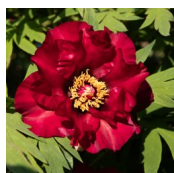

Black Pirate

Saunders, 1935.,1941. P. Lutea hübrid. Tumepunane, siidiste, väga suurte ja laineliste kroonlehtedega pooltäids-õis, mille diameeter on 16 cm. Õiepõhi on tume ja roosad emakasuudmeid ümbritseb erekollane tolmukate ring. Õitseb keskhilisel perioodil. Õied kummarduvad kõrvale. Põõsa kõrgus 120 cm. Ei lõhna. Foto: Walter Good, Shveits