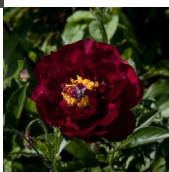

Black Monarch

Glasscock, 1939. Hübriid. Lääkiv tumepunane pooltäidisõis, mille diameeter on 14 cm. Tsentris paistavad tolmukad. Kesksvarajane õitseja. Ilus lehestik ja tugevad sirged varred. Puhmiku kõrgus 100 cm. Ei lõhna. Foto: Walter Good, Shveits