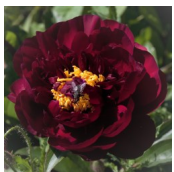

Black Monarch

Glasscock, 1939. Hübriid. Lääkiv tumepunane pooltäidisõis, mille diameeter on 14 cm. Tsentris paistavad tolmukad. Kesksvarajane õitseja. Ilus lehestik ja tugevad sirged varred. Puhmiku kõrgus 100 cm. Ei lõhna. Foto: Walter Good, Shveits