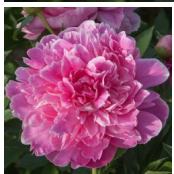

Bildinajums

Dukalskis, 2006. P. lactiflora. Roosa täidisõis. Keskhilise õitseajaga sort. Puhmiku kõrgus on 90-110 cm. Foto: Janis Dukalskis

Hinnang: Pole veel hinnatud

Hind

[Küsi selle toote kohta küsimus](#)