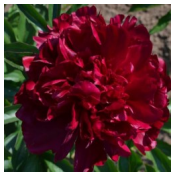

## Big Red Boomer Sooner

Wild & Son, 1962. *P. lactiflora*. Tume, rubiinpunane kera-kujuline täidisõis, mille diameeter on 17 cm. Õis näeb välja veidi räsitud. Keskiline õitseja. Peened varred ja kena lehestik. Puhmiku kõrgus 90 cm. Foto: Schulze