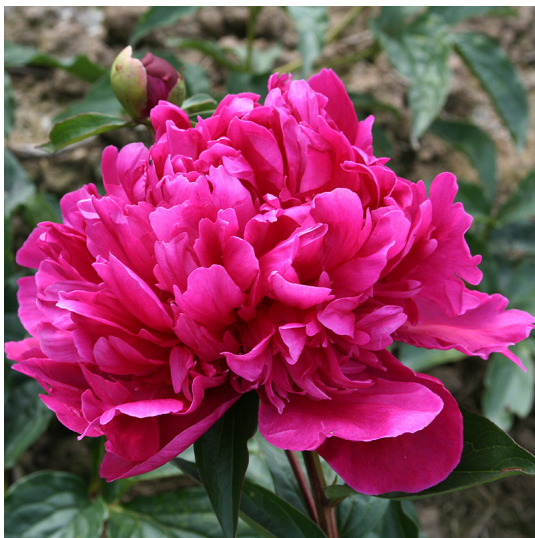

Big Ben

Auten, 1943. *P. lactiflora*. Lillakaspunane, keskmise suuruse ja tihedusega poolkera-tüüpi täidisõis, mille diameeter 15 cm. Tolmukad puuduvad. Emakasuudmed on valged. Keskvarajane õitseja. Esineb külgpungi. Varred kergelt pruunikas-punased. Puhmiku kõrgus 95-100 cm. Väga lõhnav! Foto: Sulev Savisaar, Eesti