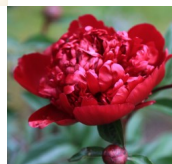

Big Ben

Auten, 1943. *P. lactiflora*. Lillakaspunane, keskmise suuruse ja tihedusega poolkera-tüüpi täidisõis, mille diameeter 15 cm. Tolmukad puuduvad. Emakasuudmed on valged. Keskvarajane õitseja. Esineb külgpungi. Varred kergelt pruunikas-punased. Puhmiku kõrgus 95-100 cm. Väga lõhnav! Foto: Sulev Savisaar, Eesti