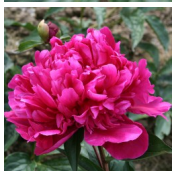

Big Ben

Auten, 1943. *P. lactiflora*. Lillakaspunane, keskmise suuruse ja tihedusega poolkera-tüüpi täidisõis, mille diameeter 15 cm. Tolmukad puuduvad. Emakasuudmed on valged. Keskvarajane õitseja. Esineb külgpungi. Varred kergelt pruunikas-punased. Puhmiku kõrgus 95-100 cm. Väga lõhnav! Foto: Sulev Savisaar, Eesti