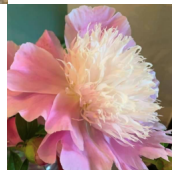

Betty Groff

Krekler, 1958. *P. lactiflora*. Lillakas-roosa jaapani-tüüpi õis, mille diameeter on 17 cm. Kroonlehed on suured ja laiad, veidi lainelised, tsentris kreemjasroosad staminoodid, mis õitsedes pleekuvad heledaks. Keskvarane õitseja. Puhmiku kõrgus 105 cm. Foto: Līga Popova, Lāti Sulev Savisaar, Eesti