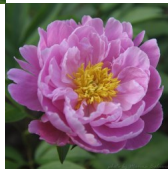

Bernice Carr

Hollingsworth, 1995. *P. lactiflora* saadud 'Nippon Gold' x 'Chytorea' ristamisest. Roosa pooltäidisõis. Keskmise õitseajaga sort. Mitmed õied jämedal varrel koos õitsemas loovad tunde roosast merest. Sügav tumeroheline lehestik, mis sageli teeb ilusa sügisvärvi. Jämedad varred. Puhmiku kõrgus on 90 cm. Kaunite õitega harmooniline taim, mis ei vaja toestust. Foto: Graefswinning Foto: Marina