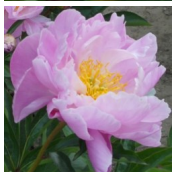

Bernice Carr

Hollingsworth, 1995. *P. lactiflora* saadud 'Nippon Gold' x 'Chytorea' ristamisest. Roosa pooltäidisõis. Keskmise õitseajaga sort. Mitmed õied jämedal varrel koos õitsemas loovad tunde roosast merest. Sügav tumeroheline lehestik, mis sageli teeb ilusa sügisvärvi. Jämedad varred. Puhmiku kõrgus on 90 cm. Kaunite õitega harmooniline taim, mis ei vaja toestust. Foto: Graefswinning Foto: Marina