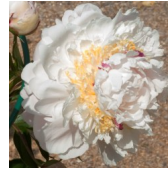

Benita

Savisaar, 2019. *P. lactiflora*. Puhasvalge, avanedes õrnroosa kroon-tüüpi täidisõis, mille diameeter on 15 cm. Tsentrisse moodustunud valget krooni kaunistavad vaarikpunased emakasuudmemärgid. Seda ümbritsevad kenasti koondunud kollased staminoodid, moodustades 'krae'. Õitseb keskmisel perioodil. Esineb külgpungi. Ilus tumeroheline, läikiv lehestik. Puhmiku kõrgus 100 cm. Sort on jämedate juurtega, mistõttu jaguneb halvasi ja saadakse vähe pistikuid. Sort on registreeritud APS registris esimese sordina Eestist. Foto: Sulev Savisaar, Eesti