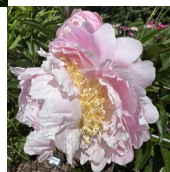

Benita

Savisaar, 2019. *P. lactiflora*. Puhasvalge, avanedes õrnroosa kroon-tüüpi täidisõis, mille diameeter on 15 cm. Tsentrisse moodustunud valget krooni kaunistavad vaarikpunased emakasuudmemärgid. Seda ümbritsevad kenasti koondunud kollased staminoodid, moodustades 'krae'. Õitseb keskmisel perioodil. Esineb külgpungi. Ilus tumeroheline, läikiv lehestik. Puhmiku kõrgus 100 cm. Sort on jämedate juurtega, mistõttu jaguneb halvasi ja saadakse vähe pistikuid. Sort on registreeritud APS registris esimese sordina Eestist. Foto: Sulev Savisaar, Eesti