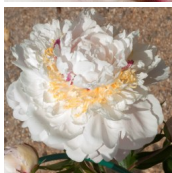

Benita

Savisaar, 2019. *P. lactiflora*. Puhasvalge, avanedes õrnroosa kroon-tüüpi täidisõis, mille diameeter on 15 cm. Tsentrisse moodustunud valget krooni kaunistavad vaarikpunased emakasuudmemärgid. Seda ümbritsevad kenasti koondunud kollased staminoodid, moodustades 'krae'. Õitseb keskmisel perioodil. Esineb külgpungi. Ilus tumeroheline, läikiv lehestik. Puhmiku kõrgus 100 cm. Sort on jämedate juurtega, mistõttu jaguneb halvasi ja saadakse vähe pistikuid. Sort on registreeritud APS registris esimese sordina Eestist. Foto: Sulev Savisaar, Eesti