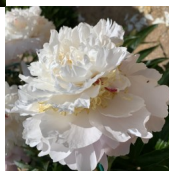

Benita

Savisaar, 2019. *P. lactiflora*. Puhasvalge, avanedes õrnroosa kroon-tüüpi täidisõis, mille diameeter on 15 cm. Tsentrisse moodustunud valget krooni kaunistavad vaarikpunased emakasuudmemärgid. Seda ümbritsevad kenasti koondunud kollased staminoodid, moodustades 'krae'. Õitseb keskmisel perioodil. Esineb külgpungi. Ilus tumeroheline, läikiv lehestik. Puhmiku kõrgus 100 cm. Sort on jämedate juurtega, mistõttu jaguneb halvasi ja saadakse vähe pistikuid. Sort on registreeritud APS registris esimese sordina Eestist. Foto: Sulev Savisaar, Eesti