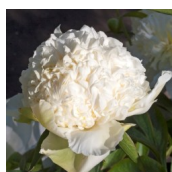

## Belyi Parus

Sosnovets, 1951. P. lactiflora. Sordi 'Lucrecia' ja 'The Bride' ristamisel saadud vene sort. Suur tihe, tolmukateta ja meeldiva lõhnaga õis, mille diameeter on 16 cm. Tugeval õiel kerkib valgete kroonlehtede vahelt omapärane lumepalli meenutav valge tihe kera, mille seest kumab tugevalt kollast tooni. Õitseb keskvarasel perioodil. Puhmiku kõrgus 90 cm. Lõhnab. Vajab rammusat mulda! Moskva pojenginäituste võitja aastatel 1987, 1989. Foto nr. 1,3 : Sulev Savisaar, Eesti