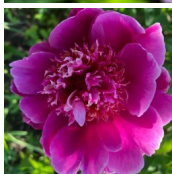

Belleville

Wolfe/ Hollingsworth, 1998. *P. lactiflora*. Purpurne jaapani-tüüpi tädisõis, mille diameeter on 16-17 cm. Tsentris on kroonlehtedega sama värvi petaloidid, mis ajaga pleegivad heledaks. Suured, välimise kausjad kroonlehed ei pleegi. Puuduvad emakad ja tolmukad. Õitseb keskhilisel perioodil. Vartel olemas külgpungad. Lehed on tumerohelised. Tugeva kasvuga. Puhmiku kõrgus 100-110 cm. Lõhnab. Foto 1,4: Jelena Dorina