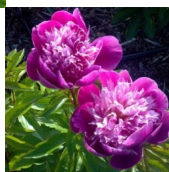

Belleville

Wolfe/ Hollingsworth, 1998. *P. lactiflora*. Purpurne jaapani-tüüpi tädisõis, mille diameeter on 16-17 cm. Tsentris on kroonlehtedega sama värvi petaloidid, mis ajaga pleegivad heledaks. Suured, välimise kausjad kroonlehed ei pleegi. Puuduvad emakad ja tolmukad. Õitseb keskhilisel perioodil. Vartel olemas külgpungad. Lehed on tumerohelised. Tugeva kasvuga. Puhmiku kõrgus 100-110 cm. Lõhnab. Foto 1,4: Jelena Dorina