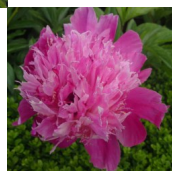

Belleville

Wolfe/ Hollingsworth, 1998. *P. lactiflora*. Purpurne jaapani-tüüpi tädisõis, mille diameeter on 16-17 cm. Tsentris on kroonlehtedega sama värvi petaloidid, mis ajaga pleegivad heledaks. Suured, välimise kausjad kroonlehed ei pleegi. Puuduvad emakad ja tolmukad. Õitseb keskhilisel perioodil. Vartel olemas külgpungad. Lehed on tumerohelised. Tugeva kasvuga. Puhmiku kõrgus 100-110 cm. Lõhnab. Foto 1,4: Jelena Dorina