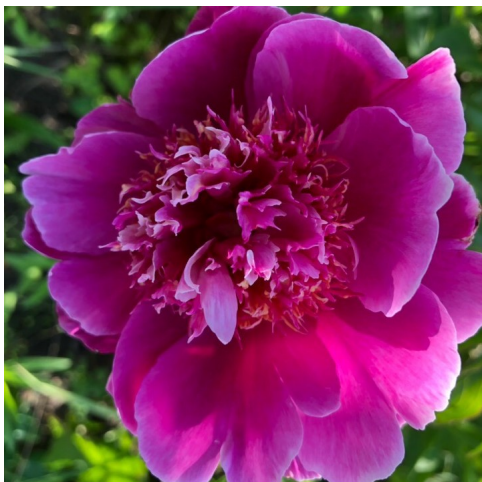

Belleville

Wolfe/ Hollingsworth, 1998. *P. lactiflora*. Purpurne jaapani-tüüpi tädisõis, mille diameeter on 16-17 cm. Tsentris on kroonlehtedega sama värvi petaloidid, mis ajaga pleegivad heledaks. Suured, välimise kausjad kroonlehed ei pleegi. Puuduvad emakad ja tolmukad. Õitseb keskhilisel perioodil. Vartel olemas külgpungad. Lehed on tumerohelised. Tugeva kasvuga. Puhmiku kõrgus 100-110 cm. Lõhnab. Foto 1,4: Jelena Dorina