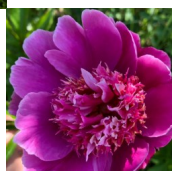

Belleville

Wolfe/ Hollingsworth, 1998. *P. lactiflora*. Purpurne jaapani-tüüpi tädisõis, mille diameeter on 16-17 cm. Tsentris on kroonlehtedega sama värvi petaloidid, mis ajaga pleegivad heledaks. Suured, välimise kausjad kroonlehed ei pleegi. Puuduvad emakad ja tolmukad. Õitseb keskhilisel perioodil. Vartel olemas külgpungad. Lehed on tumerohelised. Tugeva kasvuga. Puhmiku kõrgus 100-110 cm. Lõhnab. Foto 1,4: Jelena Dorina