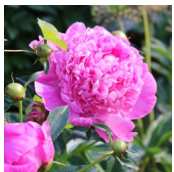

Barbara

Karpow-Lipski, Poola, 1964. *P. lactiflora*. Roosa, poolkera-kujuline Itäidisõis, kus välimised kroonlehed on suured ja laiad ning kaarduvad alla. Sisemised on väiksemad ja kitsamad moodustavad ning tsentrisse sääbruline poolkera. Hiline õitseja. Puhmiku kõrgus 80 cm Tugevad varred, mis ei vaja toestust. Foto: Riitta Juonola, Soome Foto: Mikko Uusi-Honko, Soome