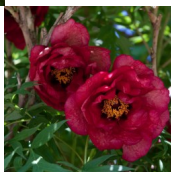

Banquet

Saunders, 1941. Roosakas punane pooltäids-õis, mille diameeter on 15 cm. Kroonlehtede ääred on lainelised. tsentris paistavad pikad kollased tolmukad. Õis hoiab kaua tassi kuju. Õitseb keskmisel perioodil. Õied paiknevad lehestiku kohal ja kummarduvad alla. Rikkalik lehestik. Põõsa kõrgus 120 cm. Sordi suur väärtus seisneb elegantses lehestikus ja väga rohketes õites. Foto: Walter Good , Shveits