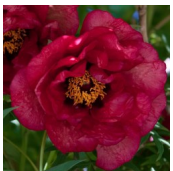

Banquet

Saunders, 1941. Roosakas punane pooltäidis-õis, mille diameeter on 15 cm. Kroonlehtede ääred on lainelised. tsentris paistavad pikad kollased tolmukad. Õis hoiab kaua tassi kuju. Õitseb keskmisel perioodil. Õied paiknevad lehestiku kohal ja kummarduvad alla. Rikkalik lehestik. Põõsa kõrgus 120 cm. Sordi suur väärtus seisneb elegantsses lehestikus ja väga rohketes õites. Foto: Walter Good , Shveits