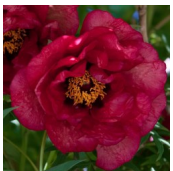

Banquet

Saunders, 1941. Roosakas punane pooltäids-õis, mille diameeter on 15 cm. Kroonlehtede ääred on lainelised. tsentris paistavad pikad kollased tolmukad. Õis hoiab kaua tassi kuju. Õitseb keskmisel perioodil. Õied paiknevad lehestiku kohal ja kummarduvad alla. Rikkalik lehestik. Põõsa kõrgus 120 cm. Sordi suur väärtus seisneb elegantses lehestikus ja väga rohketes õites. Foto: Walter Good , Shveits