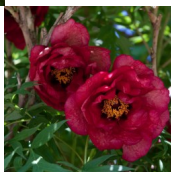

Banquet

Saunders, 1941. Roosakas punane pooltäidis-õis, mille diameeter on 15 cm. Kroonlehtede ääred on lainelised. tsentris paistavad pikad kollased tolmukad. Õis hoiab kaua tassi kuju. Õitseb keskmisel perioodil. Õied paiknevad lehestiku kohal ja kummarduvad alla. Rikkalik lehestik. Põõsa kõrgus 120 cm. Sordi suur väärtus seisneb elegantsses lehestikus ja väga rohketes õites. Foto: Walter Good , Shveits