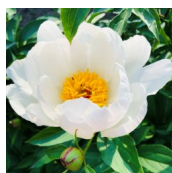

Bai Yu Pan

P. lactiflora. Sünonüüm 'White Jade Plate'. Avanedes väga heleda roosa tooniga, mis muutub valgeks, 2-realine lihtõis, mille diameeter on 12 cm. Tsentris kollane väike puhmik. Keskiline õitseja. Rohelised matid lehed. Puhmiku kõrgus 80 cm. Lõhnab. Foto: Riitta Juonola, Soome