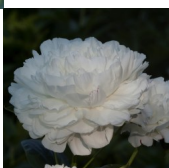

Avalanche

Aretusaasta 1886. Sünonüüm 'Albatre' on kehtivast nimest ehk levinumgi. Mõningate pojengikasvatajate meelest on tegemist aga ühe pere kaksikutega, sest piltidel on täheldatav väike erinevus. Valge, roosa varjundiga tsentris, keskmise suuruse ja tihedusega, tolmukateta roos-tüüpi täidisõis, mille diameeter on 15 cm. Kroonlehtede tekstuur on vahajas. Kroonlehtedel esinevad väga kitsad punased ääred. Lõhnab tugevalt, kuid mitte magusalt. Foto: Sulev Savisaar, Eesti