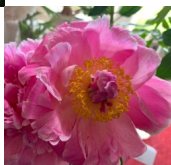

## Auguste Dessert

Dessert, 1920. *P. lactiflora*. Lillakasroosa, ühtlase tooniga pooltäidis- kuni täidisõisõis, mille diameeter on 18 cm. Värvitoon on ergas ja julge. Kroonlehtede ümarad ääred on hõbedased. Tsentris paiknevad tolmukad. Õitseb keskmisel perioodil. Puhmiku kõrgus 80 cm. Nõrk aroom, mis pole kuigi meeldiv. Fotod 1, 2 ja 5: Marika Vartla Foto 4: Sulev Savisaar, Eesti