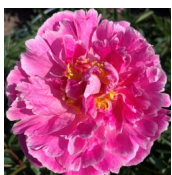

## Auguste Dessert

Dessert, 1920. *P. lactiflora*. Lillakasroosa, ühtlase tooniga pooltäidis- kuni täidisõisõis, mille diameeter on 18 cm. Värvitoon on ergas ja julge. Kroonlehtede ümarad ääred on hõbedased. Tsentris paiknevad tolmukad. Õitseb keskmisel perioodil. Puhmiku kõrgus 80 cm. Nõrk aroom, mis pole kuigi meeldiv. Fotod 1, 2 ja 5: Marika Vartla Foto 4: Sulev Savisaar, Eesti