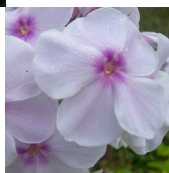

## Atlant

Aretusaasta 2001. Valge, roosade varjudega õis purpurse silmaga tsentris. Õie diameeter 5,0 cm. Kroonlehed tihedalt kattuvad. Varred harunenud. Ümar ja tihed õisik. õisik. Külmakindel.

Hinnang: Pole veel hinnatud