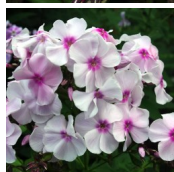

## Atlant

Aretusaasta 2001. Valge, roosade varjudega õis purpurse silmaga tsentris. Õie diameeter 5,0 cm. Kroonlehed tihedalt kattuvad. Varred harunenud. Ümar ja tihed õisik. õisik. Külmakindel.

Hinnang: Pole veel hinnatud