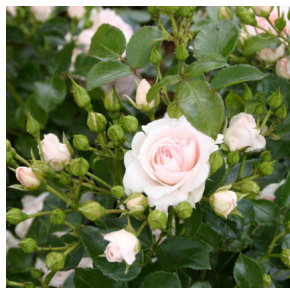

Aspirin

Tantau, Saksamaa, 1997. Põõsakujuline roos muudab oma värvi sõltuvalt ilmast. Sooja ilmaga on õied valged, jahedamaga aga mahe-roosad. Suve algul õitseb rikkalikumalt. Kasvatatakse pinnakatteroosina. Seenhaiguste suhtes vastupidav. On aretatud imerohu ' aspirin ' 100. aastapäevaks.