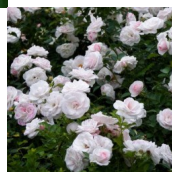

Aspirin

Tantau, Saksamaa, 1997. Põõsakujuline roos muudab oma värvi sõltuvalt ilmast. Sooja ilmaga on õied valged, jahedamaga aga mahe-roosad. Suve algul õitseb rikkalikumalt. Kasvatatakse pinnakatteroosina. Seenhaiguste suhtes vastupidav. On aretatud imerohu ' aspirin ' 100. aastapäevaks.