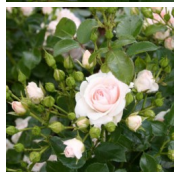

Aspirin

Tantau, Saksamaa, 1997. Põõsakujuline roos muudab oma värvi sõltuvalt ilmast. Sooja ilmaga on õied valged, jahedamaga aga mahe-roosad. Suve algul õitseb rikkalikumalt. Kasvatatakse pinnakatteroosina. Seenhaiguste suhtes vastupidav. On aretatud imerohu ' aspirin ' 100. aastapäevaks.