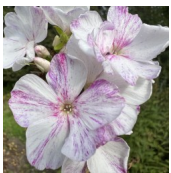

Artemon

Surikova, 2013. Kirgas valge, üksikute lillade joonekestega õis. kroonlehed kattuvad tihedalt ja on lainelised. suured õhulised ja tihedad õisikud. Puhmik tugev ja püstine. Külma- ja haiguskindel. Efeito uus sort!