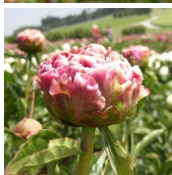

Arindal

Miely, 2004. *P. lactiflora*. Heleroosa 'punga'-tüüpi täidisõis, mis täielikult ei avane. Hoiab oma kuju kindlalt ja kaua. Hilise õitseajaga sort. Puhmiku kõrgus 90 cm. Püsib vaasis värskena väga kaua. Foto: Miely