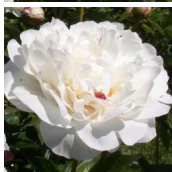

Aramata

Jaapani päritolu *P. lactiflora*. Aretaja ja aretusaasta teadmata. Valge, roosi tüüpi täidisõis. Keskmise õitseajaga sort, esinevad kõrvalpungad. Läikivad tumerohelised lehed. Puhmiku kõrgus on 75 cm. Väga stabiilne sort. Foto: Miely