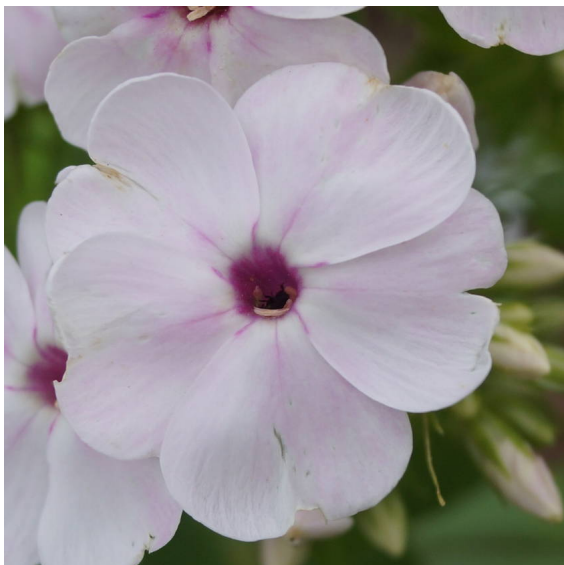

Apfelblüte

Kahvatu roosa õis, kiirgava valge tsentri ja tumedama silmaga. Õis rattakujuline. Õisikud ümarad, tihedad. Alustab õitsemist juuli keskpaigas ja õitseb kuni 57 päeva. Heleroosa suur õis purpurse silmaga tsentris. Kroonlehtede otsad kaarja väljalõikega. Keskmise talvekindlusega. Aeglane paljuneja. Vastupidav haigustele. Hinnatakse ilusa õrna värvi pärast.