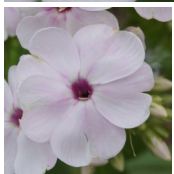

Apfelblüte

Kahvatu roosa õis, kiirgava valge tsentri ja tumedama silmaga. Õis rattakujuline. Õisikud ümarad, tihedad. Alustab õitsemist juuli keskpaigas ja õitseb kuni 57 päeva. Heleroosa suur õis purpurse silmaga tsentris. Kroonlehtede otsad kaarja väljalõikega. Keskmise talvekindlusega. Aeglane paljuneja. Vastupidav haigustele. Hinnatakse ilusa õrna värvi pärast.