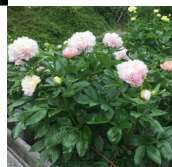

Annie

Teppi Kinnari, Rootsi. Hübridid, mille vanemad on teadmata. Külmroosa suur, roos-tüüpi tädisõis, mille kroonlehtede servad on lainelised. Kroonlehtede vahelt piiluvad kollased ponsakad tolmukad. Keskmistele kroonlehtedele tuleb sageli rohekaskollane toon. Õievärv pleegib, mille tulemusena on puhmikus palju erineva intensiivsusega roosasid õisi. Keskvarajase õitseajaga sort, millel mõned kõrvalpungad. On seemned ja õietolm. Lehestika on lai ja ovaalne, tumeroheline ja läikiv. Rohelised tugevad varred moodustavad 80 cm puhmiku. Vajab suurte õite tõttu toetamist. Vähene lõhn. Sort on nime saanud 1982.a. muusikafilmi 'Annie' järgi. Fotod: Warmerdam