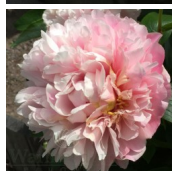

Annie

Teppi Kinnari, Rootsi. Hübridid, mille vanemad on teadmata. Külmroosa suur, roos-tüüpi tädisõis, mille kroonlehtede servad on lainelised. Kroonlehtede vahelt piiluvad kollased ponsakad tolmukad. Keskmistele kroonlehtedele tuleb sageli rohekaskollane toon. Õievärv pleegib, mille tulemusena on puhmikus palju erineva intensiivsusega roosasid õisi. Keskvarajase õitseajaga sort, millel mõned kõrvalpungad. On seemned ja õietolm. Lehestika on lai ja ovaalne, tumeroheline ja läikiv. Rohelised tugevad varred moodustavad 80 cm puhmiku. Vajab suurte õite tõttu toetamist. Vähene lõhn. Sort on nime saanud 1982.a. muusikafilmi 'Annie' järgi. Fotod: Warmerdam