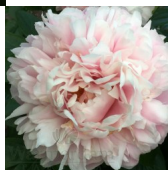

Annie

Teppi Kinnari, Rootsi. Hübridid, mille vanemad on teadmata. Külmroosa suur, roos-tüüpi tädisõis, mille kroonlehtede servad on lainelised. Kroonlehtede vahelt piiluvad kollased ponsakad tolmukad. Keskmistele kroonlehtedele tuleb sageli rohekaskollane toon. Õievärv pleegib, mille tulemusena on puhmikus palju erineva intensiivsusega roosasid õisi. Keskvarajase õitseajaga sort, millel mõned kõrvalpungad. On seemned ja õietolm. Lehestika on lai ja ovaalne, tumeroheline ja läikiv. Rohelised tugevad varred moodustavad 80 cm puhmiku. Vajab suurte õite tõttu toetamist. Vähene lõhn. Sort on nime saanud 1982.a. muusikafilmi 'Annie' järgi. Fotod: Warmerdam