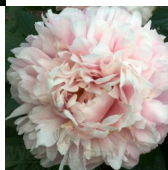

Annie

Teppi Kinnari, Rootsi. Hübrid, mille vanemad on teadmata. Külmroosa suur, roos-tüüpi tädisõis, mille kroonlehtede servad on lainelised. Kroonlehtede vahelt piiluvad kollased ponsakad tolmukad. Keskmistele kroonlehtedele tuleb sageli rohekaskollane toon. Õievärv pleegib, mille tulemusena on puhmikus palju erineva intensiivsusega roosasid õisi. Keskvarajase õitseajaga sort, millel mõned kõrvalpungad. On seemned ja õietolm. Lehestika on lai ja ovaalne, tumeroheline ja läikiv. Rohelised tugevad varred moodustavad 80 cm puhmiku. Vajab suurte õite tõttu toetamist. Vähene lõhn. Sort on nime saanud 1982.a. muusikafilmi 'Annie' järgi. Fotod: Warmerdam