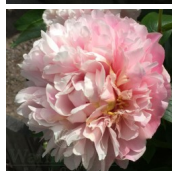

## Annie

Teppi Kinnari, Rootsi. Hübridid, mille vanemad on teadmata. Külmroosa suur, roos-tüüpi tädisõis, mille kroonlehtede servad on lainelised. Kroonlehtede vahelt piiluvad kollased ponsakad tolmukad. Keskmistele kroonlehtedele tuleb sageli rohekaskollane toon. Õievärv pleegib, mille tulemusena on puhmikus palju erineva intensiivsusega roosasid õisi. Keskvarajase õitseajaga sort, millel mõned kõrvalpungad. On seemned ja õietolm. Lehestika on lai ja ovaalne, tumeroheline ja läikiv. Rohelised tugevad varred moodustavad 80 cm puhmiku. Vajab suurte õite tõttu toetamist. Vähene lõhn. Sort on nime saanud 1982.a. muusikafilmi 'Annie' järgi. Fotod: Warmerdam