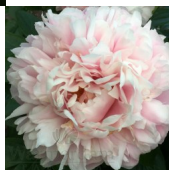

## Annie

Teppi Kinnari, Rootsi. Hübridid, mille vanemad on teadmata. Külmroosa suur, roos-tüüpi tädisõis, mille kroonlehtede servad on lainelised. Kroonlehtede vahelt piiluvad kollased ponsakad tolmukad. Keskmistele kroonlehtedele tuleb sageli rohekaskollane toon. Õievärv pleegib, mille tulemusena on puhmikus palju erineva intensiivsusega roosasid õisi. Keskvarajase õitseajaga sort, millel mõned kõrvalpungad. On seemned ja õietolm. Lehestika on lai ja ovaalne, tumeroheline ja läikiv. Rohelised tugevad varred moodustavad 80 cm puhmiku. Vajab suurte õite tõttu toetamist. Vähene lõhn. Sort on nime saanud 1982.a. muusikafilmi 'Annie' järgi. Fotod: Warmerdam