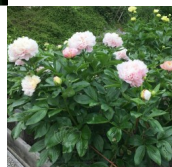

## Annie

Teppi Kinnari, Rootsi. Hübridid, mille vanemad on teadmata. Külmroosa suur, roos-tüüpi tädisõis, mille kroonlehtede servad on lainelised. Kroonlehtede vahelt piiluvad kollased ponsakad tolmukad. Keskmistele kroonlehtedele tuleb sageli rohekaskollane toon. Õievärv pleegib, mille tulemusena on puhmikus palju erineva intensiivsusega roosasid õisi. Keskvarajase õitseajaga sort, millel mõned kõrvalpungad. On seemned ja õietolm. Lehestika on lai ja ovaalne, tumeroheline ja läikiv. Rohelised tugevad varred moodustavad 80 cm puhmiku. Vajab suurte õite tõttu toetamist. Vähene lõhn. Sort on nime saanud 1982.a. muusikafilmi 'Annie' järgi. Fotod: Warmerdam