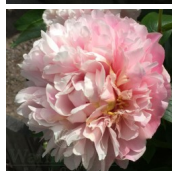

Annie

Teppi Kinnari, Rootsi. Hübrid, mille vanemad on teadmata. Külmroosa suur, roos-tüüpi tädisõis, mille kroonlehtede servad on lainelised. Kroonlehtede vahelt piiluvad kollased ponsakad tolmukad. Keskmistele kroonlehtedele tuleb sageli rohekaskollane toon. Õievärv pleegib, mille tulemusena on puhmikus palju erineva intensiivsusega roosasid õisi. Keskvarajase õitseajaga sort, millel mõned kõrvalpungad. On seemned ja õietolm. Lehestika on lai ja ovaalne, tumeroheline ja läikiv. Rohelised tugevad varred moodustavad 80 cm puhmiku. Vajab suurte õite tõttu toetamist. Vähene lõhn. Sort on nime saanud 1982.a. muusikafilmi 'Annie' järgi. Fotod: Warmerdam