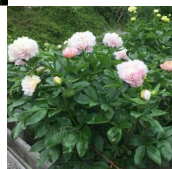

Annie

Teppi Kinnari, Rootsi. Hübrid, mille vanemad on teadmata. Külmroosa suur, roos-tüüpi tädisõis, mille kroonlehtede servad on lainelised. Kroonlehtede vahelt piiluvad kollased ponsakad tolmukad. Keskmistele kroonlehtedele tuleb sageli rohekaskollane toon. Õievärv pleegib, mille tulemusena on puhmikus palju erineva intensiivsusega roosasid õisi. Keskvarajase õitseajaga sort, millel mõned kõrvalpungad. On seemned ja õietolm. Lehestika on lai ja ovaalne, tumeroheline ja läikiv. Rohelised tugevad varred moodustavad 80 cm puhmiku. Vajab suurte õite tõttu toetamist. Vähene lõhn. Sort on nime saanud 1982.a. muusikafilmi 'Annie' järgi. Fotod: Warmerdam