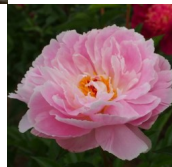

Anne Oveson

Irene Tolomeo, 2005. P. lactiflora. Vanemad teadmata. Roosa pooltäidisõis, mille diameeter on 18 cm. Kroonlehtede ääred on sakilised ja heledamad. Pleegib. Tsentris asuvad oranzhikad tolmukad, rohelised emakad ja punased emakasuudmed. Õitseb keskmisel õitseajal. Igal varel kaks punga. Puhmiku kõrgus 90 cm ja tavatingimustes ei vaja toestamist. Foto: 1,2 Marina Balassis