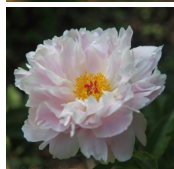

Anne Oveson

Irene Tolomeo, 2005. P. lactiflora. Vanemad teadmata. Roosa pooltäidisõis, mille diameeter on 18 cm. Kroonlehtede ääred on sakilised ja heledamad. Pleegib. Tsentris asuvad oranzhikad tolmukad, rohelised emakad ja punased emakasuudmed. Õitseb keskmisel õitseajal. Igal varel kaks punga. Puhmiku kõrgus 90 cm ja tavatingimustes ei vaja toestamist. Foto: 1,2 Marina Balassis