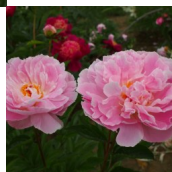

Anne Oveson

Irene Tolomeo, 2005. P. lactiflora. Vanemad teadmata. Roosa pooltäidisõis, mille diameeter on 18 cm. Kroonlehtede ääred on sakilised ja heledamad. Pleegib. Tsentris asuvad oranzhikad tolmukad, rohelised emakad ja punased emakasuudmed. Õitseb keskmisel õitseajal. Igal varel kaks punga. Puhmiku kõrgus 90 cm ja tavatingimustes ei vaja toestamist. Foto: 1,2 Marina Balassis