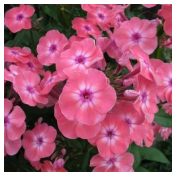

Anna German

Aretusaasta 1988. Lõheroosa õis kiirgava helenemise ja vaarikpunase silmaga tsentris. Õie diameeter 4-5-4,7 cm. Püramiidjas õisik on väga suur ja tihe. Ilus, harmooniline puhmik. Tugevad varred kannavad kergelt suuri ja õhulisi õisikuid. Kasvab ja paljuneb mõõdukalt.