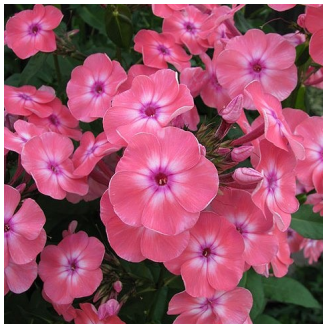

Anna German

Aretusaasta 1988. Lõheroosa õis kiirgava helenemise ja vaarikpunase silmaga tsentris. Õie diameeter 4-5-4,7 cm. Püramiidjas õisik on väga suur ja tihe. Ilus, harmooniline puhmik. Tugevad varred kannavad kergelt suuri ja õhulisi õisikuid. Kasvab ja paljuneb mõõdukalt.