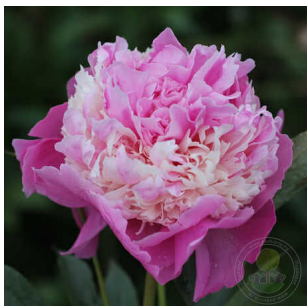

Anima

Aretaja teadmata, 1934. P. lactiflora. Roosa täidisõis. Keskvarajase õitseajaga sort. Puhmiku kõrgus 75 cm. Foto: netist

Hinnang: Pole veel hinnatud

Hind

[Küsi selle toote kohta küsimus](#)

Aretaja: [Teadmata](#)