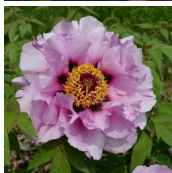

## Angel Emily

Seidl/ Bremer, 2013. *P. suffruticosa*. Seemik MRV-12 saadud *P. rocky* seemik x Shintenchi ristamisest Roosakas lavendli värvi, 15 ja enam kroonlehega pooltäidis-õis, mille diameeter on 20-22 cm. Õie põhjalaik on tumelilla ja ulatub 30 % kroonlehtede kõrgusele. Emakasuudmed on punased. Kasv on poogitud taimel algul aeglane. Varred on väga puitunud, pikaealised ja külmakindlad. Dekoratiivsed lehed. Põõsa kõrgus 150 cm. 2019 - Gold Medal Award 2020 - Peony of the Year Foto: APS