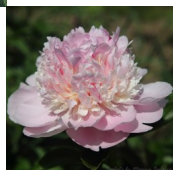

## Angel Cheeks

Klehm, 1970. *P. lactiflora*, saadud 'Mons. Jules Elie' x seemik 69-J ristamisel. Heleroosa, kroon-tüüpi korrapärane täidisõis, mille diameeter on 18 cm. Välimised kroonlehed on suured ja laiad, õie keskel tihe roosa kera, mis aluse poole muutub heledamaks ja päris alusel kreemikaskollaseks. See kollakas staminoodikrae annabki õiele erilise veetluse. Õitseb keskmisel perioodil. Puhmiku kõrgus 80-90 cm. Lõhnab. Meistriteos! APS kuldmedal 2005 Moskva pojenginäituse võitja 1989 ALM autasu 2010 Foto 5: Marina Balassis Foto : 2 Sulev Savisaar, Eesti Fotod : Marika Vartla