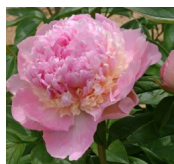

## Angel Cheeks

Klehm, 1970. *P. lactiflora*, saadud 'Mons. Jules Elie' x seemik 69-J ristamisel. Heleroosa, kroon-tüüpi korrapärane täidisõis, mille diameeter on 18 cm. Välimised kroonlehed on suured ja laiad, õie keskel tihe roosa kera, mis aluse poole muutub heledamaks ja päris alusel kreemikaskollaseks. See kollakas staminoodikrae annabki õiele erilise veetluse. Õitseb keskmisel perioodil. Puhmiku kõrgus 80-90 cm. Lõhnab. Meistriteos! APS kuldmedal 2005 Moskva pojenginäituse võitja 1989 ALM autasu 2010 Foto 5: Marina Balassis Foto : 2 Sulev Savisaar, Eesti Fotod : Marika Vartla