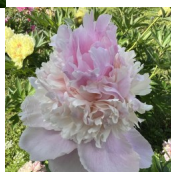

## Angel Cheeks

Klehm, 1970. *P. lactiflora*, saadud 'Mons. Jules Elie' x seemik 69-J ristamisel. Heleroosa, kroon-tüüpi korrapärane täidisõis, mille diameeter on 18 cm. Välimised kroonlehed on suured ja laiad, õie keskel tihe roosa kera, mis aluse poole muutub heledamaks ja päris alusel kreemikaskollaseks. See kollakas staminoodikrae annabki õiele erilise veetluse. Õitseb keskmisel perioodil. Puhmiku kõrgus 80-90 cm. Lõhnab. Meistriteos! APS kuldmedal 2005 Moskva pojenginäituse võitja 1989 ALM autasu 2010 Foto 5: Marina Balassis Foto : 2 Sulev Savisaar, Eesti Fotod : Marika Vartla