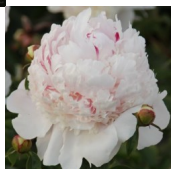

## Angel Cheeks

Klehm, 1970. *P. lactiflora*, saadud 'Mons. Jules Elie' x seemik 69-J ristamisel. Heleroosa, kroon-tüüpi korrapärane täidisõis, mille diameeter on 18 cm. Välimised kroonlehed on suured ja laiad, õie keskel tihe roosa kera, mis aluse poole muutub heledamaks ja päris alusel kreemikaskollaseks. See kollakas staminoodikrae annabki õiele erilise veetluse. Õitseb keskmisel perioodil. Puhmiku kõrgus 80-90 cm. Lõhnab. Meistriteos! APS kuldmedal 2005 Moskva pojenginäituse võitja 1989 ALM autasu 2010 Foto 5: Marina Balassis Foto : 2 Sulev Savisaar, Eesti Fotod : Marika Vartla