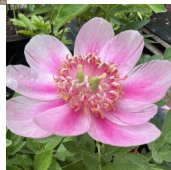

Anemoniflora Rosea

Ravipojeng, looduslik liik. Roosa jaapani õietüübiga õis, mille diameeter on 16 cm. Välimised kroonlehed on tumeroosad, staminoodid kuldsete äärtega. Õitseb kaks nädalat varem kui teised rohtsed pojengid. Madal puhmik, mille kõrgus on 45 - 50 cm. Hästi kirgas õievärv. Foto: Maire Kask Foto: 2,3: Marika Vartla