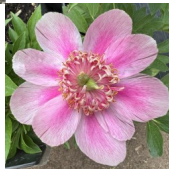

Anemoniflora Rosea

Ravipojeng, looduslik liik. Roosa jaapani õietüübiga õis, mille diameeter on 16 cm. Välimised kroonlehed on tumeroosad, staminoodid kuldsete äärtega. Õitseb kaks nädalat varem kui teised rohtsed pojengid. Madal puhmik, mille kõrgus on 45 - 50 cm. Hästi kirgas õievärv. Foto: Maire Kask Foto: 2,3: Marika Vartla