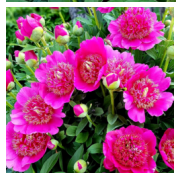

Anemoniflora Rosea

Ravipojeng, looduslik liik. Roosa jaapani õietüübiga õis, mille diameeter on 16 cm. Välimised kroonlehed on tumeroosad, staminoodid kuldsete äärtega. Õitseb kaks nädalat varem kui teised rohtsed pojengid. Madal puhmik, mille kõrgus on 45 - 50 cm. Hästi kirgas õievärv. Foto: Maire Kask Foto: 2,3: Marika Vartla