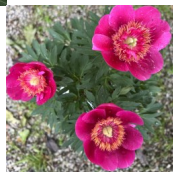

Anemoniflora Rosea

Ravipojeng, looduslik liik. Roosa jaapani õietüübiga õis, mille diameeter on 16 cm. Välimised kroonlehed on tumeroosad, staminoodid kuldsete äärtega. Õitseb kaks nädalat varem kui teised rohtsed pojengid. Madal puhmik, mille kõrgus on 45 - 50 cm. Hästi kirgas õievärv. Foto: Maire Kask Foto: 2,3: Marika Vartla