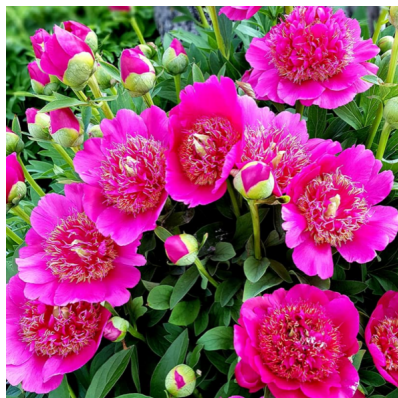

Anemoniflora Rosea

Ravipojeng, looduslik liik. Roosa jaapani õietüübiga õis, mille diameeter on 16 cm. Välimised kroonlehed on tumeroosad, staminoodid kuldsete äärtega. Õitseb kaks nädalat varem kui teised rohtsed pojengid. Madal puhmik, mille kõrgus on 45 - 50 cm. Hästi kirgas õievärv. Foto: Maire Kask Foto: 2,3: Marika Vartla