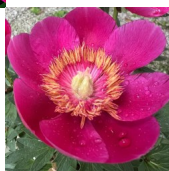

Anemoniflora Rosea

Ravipojeng, looduslik liik. Roosa jaapani õietüübiga õis, mille diameeter on 16 cm. Välimised kroonlehed on tumeroosad, staminoodid kuldsete äärtega. Õitseb kaks nädalat varem kui teised rohtsed pojengid. Madal puhmik, mille kõrgus on 45 - 50 cm. Hästi kirgas õievärv. Foto: Maire Kask Foto: 2,3: Marika Vartla