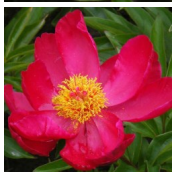

Anastasija

Dukalskis, 2006. *P. lactiflora*. Punane lihtõis, mis heleneb tsentri poole. Keskmise õitseajaga sort. Puhmiku kõrgus on 90-110 cm. Foto: Janis Dukalskis

Hinnang: Pole veel hinnatud

Hind

[Küsi selle toote kohta küsimus](#)