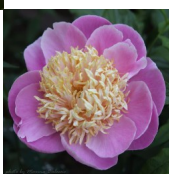

Ama-No-Sode

Jõudis Ameerikasse Jaapanist enne 1928. *P. lactiflora*. Lillakas-roosa, 1-2-realine jaapani-tüüpi õis, mille diameeter on 17 cm. Südames kena kollane kuppel heledatest staminoodidest, mille ääred on tumekollased. Emakasuudmed on valged. Keskvarajane õitseja. Puhmiku kõrgus 80 cm. Lõhnab, kuid mitte väga meeldivalt. Meistriteos! Foto: 1 Marina Balassis Foto: 4,5 Marikla Vartla