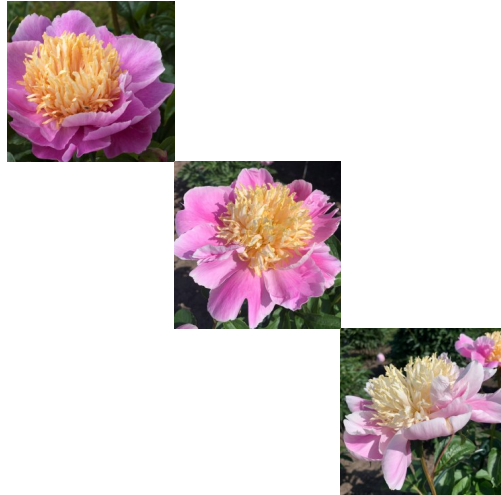

Ama-No-Sode

Jõudis Ameerikasse Jaapanist enne 1928. *P. lactiflora*. Lillakas-roosa, 1-2-realine jaapani-tüüpi õis, mille diameeter on 17 cm. Südames kena kollane kuppel heledatest staminoodidest, mille ääred on tumekollased. Emakasuudmed on valged. Keskvarajane õitseja. Puhmiku kõrgus 80 cm. Lõhnab, kuid mitte väga meeldivalt. Meistriteos! Foto: 1 Marina Balassis Foto: 4,5 Marikla Vartla