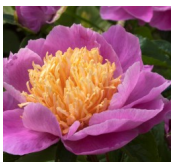

Ama-No-Sode

Jõudis Ameerikasse Jaapanist enne 1928. *P. lactiflora*. Lillakas-roosa, 1-2-realine jaapani-tüüpi õis, mille diameeter on 17 cm. Südames kena kollane kuppel heledatest staminoodidest, mille ääred on tumekollased. Emakasuudmed on valged. Keskvarajane õitseja. Puhmiku kõrgus 80 cm. Lõhnab, kuid mitte väga meeldivalt. Meistriteos! Foto: 1 Marina Balassis Foto: 4,5 Marikla Vartla