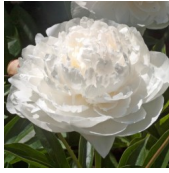

## Alsace Lorraine

Lemoine 1906, Prantsusmaa. *P. lactiflora*. Valge täidisõis, mille diameeter on 16-17 cm. Hinnatud ebatavalise värvuse tõttu. Kreemjas õis lumivalge varjundiga. Kroonlehed on ümarad ja otsast terava tipuga. Hiline õitseja, mis lisab sordlei väärtust. Tumerohelised lehed. Peenikesed varred, mis vajavad õitseaial tuge. Puhmiku kõrgus on 100 cm. Tugeva, mitte väga meeldiva lõhnaga. Foto 1 : Marika Vartla, Eesti Foto 2: Sulev Savisaar, Eesti Fotod 3.4: Kaunase Botaanikaaed, Leedu